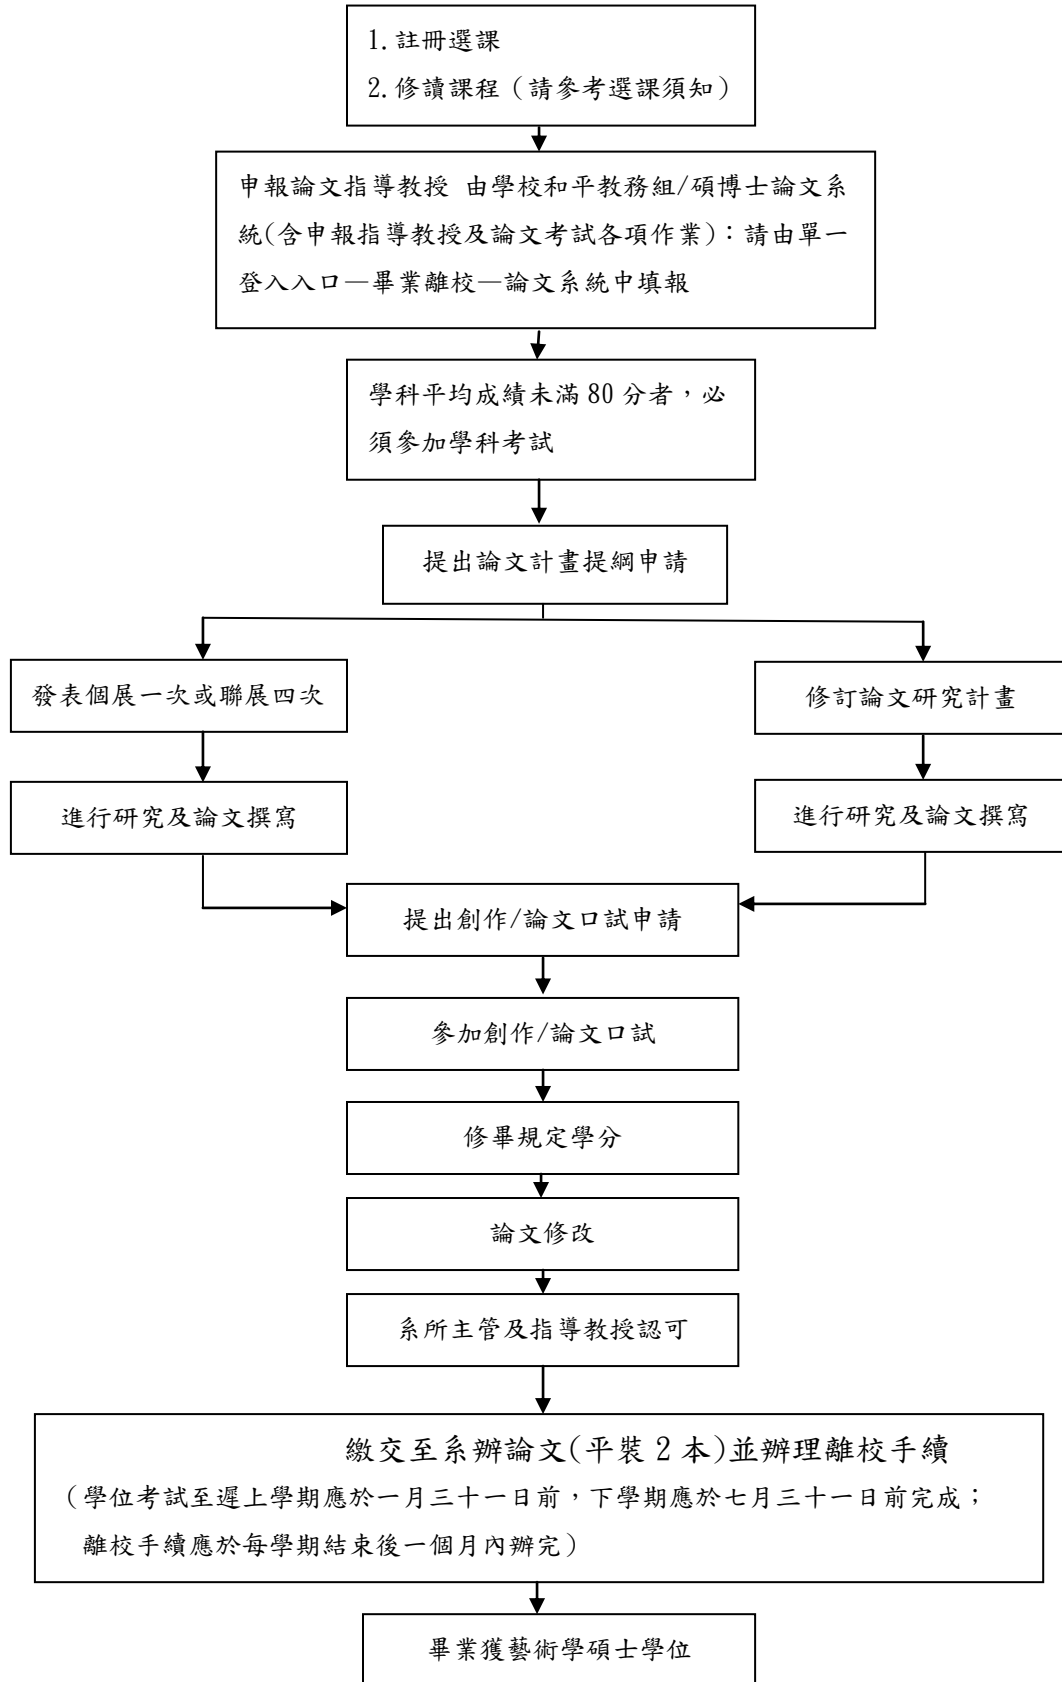

美術系碩士班修讀碩士學位流程圖

備註:

「論文計畫報告」審查與「碩士學位論文口試」, 不能同一學期提出申請。