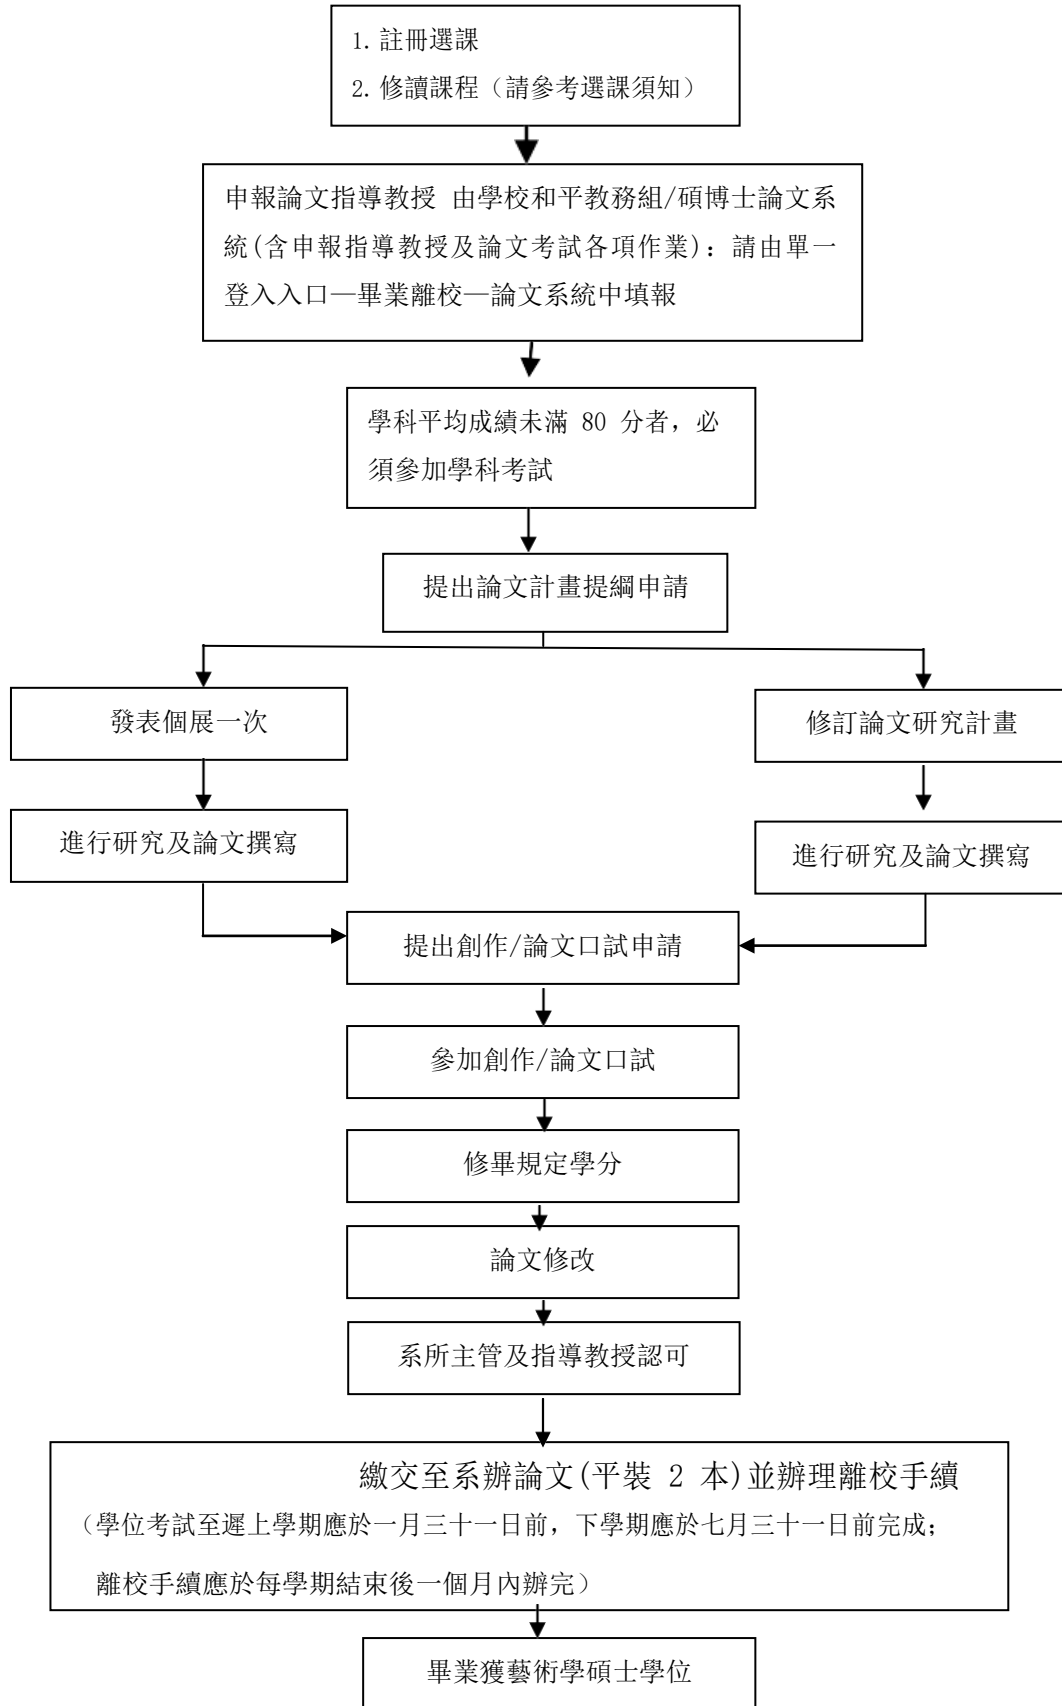

美術系碩士班修讀碩士學位流程圖 (日、夜間通用)

備註:

「論文計畫報告」審查與「碩士學位論文口試」, 不能同一學期提出申請。